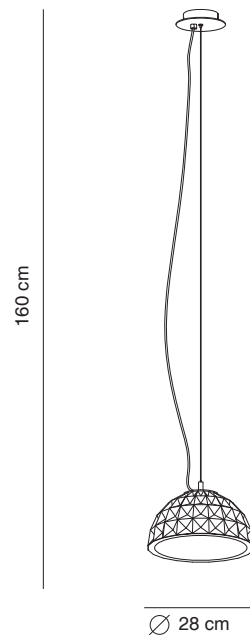

Deco

Design by Cristian Cubiñá

ALMA light
Barcelona

Deco

Design by Cristian Cubiñá

Materiales: pantalla de cristal prensado de Bohemia acabado transparente, estructura hierro cromado / dorado brillo

Materials: shade pressed Bohemia crystal in transparent finish structure iron chrome / polished gold iron

Lámpara no incluida
Lamp not included

E14 LED

Ref.5550/011 cromado **chrome**
Ref.5530/011 dorado brillo **polished gold**

CE IP 20

Deco Colección / **Collection**

Embalaje / **Packaging** 40x30x17cm 3,50Kg

La colección DECO está formada por cuatro modelos: pie de lectura, lámpara de sobremesa, suspensión y plafón. La estructura es de hierro y está disponible en dos acabados: cromo y dorado brillo. La pantalla es de un robusto cristal transparente, prensado y facetado, fabricado en Bohemia, un cristal con denominación de origen. DECO lleva portalámparas E14 en las versiones de sobremesa, pie y plafón, y G9 en la suspensión. La bombilla no va incluida. La sobremesa y el pie llevan interruptor on/off a lo largo del cable y enchufe EU.

The DECO collection is made up of four models: floor lamp, table lamp, pendant and ceiling lamp. The structure is made of iron and is available in two finishes: chrome and shiny gold. The shade is made of robust transparent, pressed and faceted glass made in Bohemia, a glass with designation of origin. DECO includes E14 sockets in the table, floor and ceiling versions, and G9 in the pendant. The bulb is not included. The table and the floor lamps have an on/off switch along the cable and an EU plug.